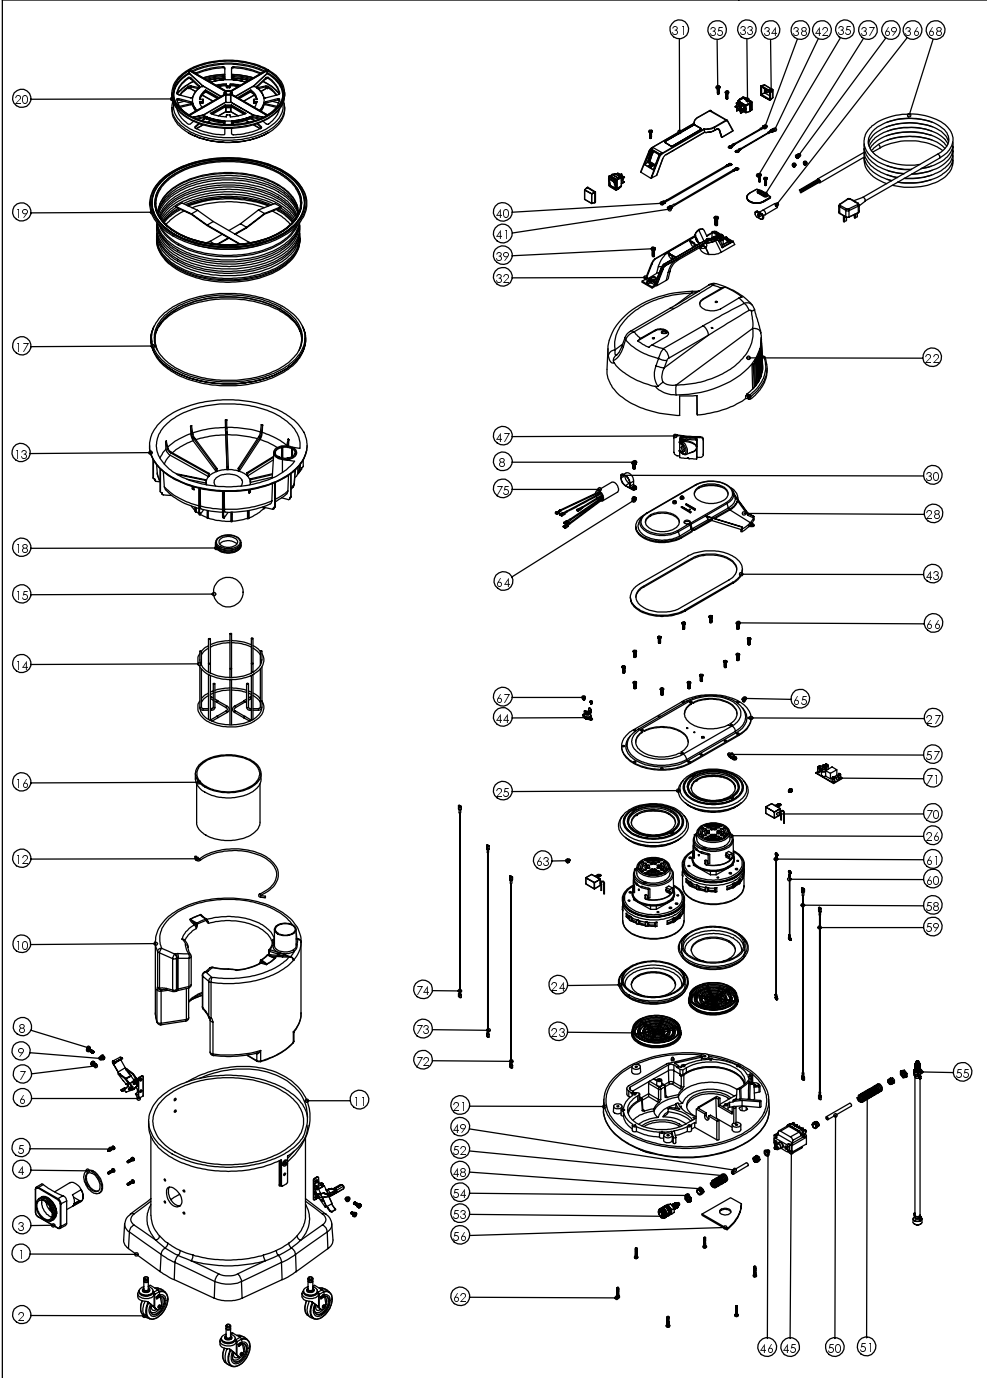

Numatic International Spare Parts

Model No: CTD 572

234015
DRAWING: EXP446 ISS:A01
06/10/99

Numatic International Spare Parts

Model No: CTD 572

POS:	PART NO:	DESCRIPTION:	COMMENTS:
1	325009	BLUE CONTAINER	
	325008	RED CONTAINER	
	325053	GREEN CONTAINER	
	325053	YELLOW CONTAINER	
	325132	GREY CONTAINER	
2	204060	3" CASTOR (GREY)	
3	206117	WET/DRY FLANGE	
4	202027	HOSE FLANGE GASKET	
5	219105	NO8 X 5/8" LG POZI-PAN SCREW Z/PL PLASTITE	
6	206022	TOGGLE SMALL CLAW	
7	219047	M5 X 10MM LONG POZI PAN SEMS SCREW	
8	219045	M5 X 16MM LONG POZI PAN SEMS SCREW	
9	208025	BUCKET HANDLE SPACER	
10	206226	FLUID CONTAINER	
11	418512	BUCKET HANDLE PAINT BLACK	
12	225091	CARRYING HANDLE	
13	225102	FLOAT MOULDING	
14	225075	FLOAT CAGE	
15	206026	POLYPROP BALL	
16	207073	GUAZE FILTER	
17	202036	FLOAT MOULD EXTRUSION SEAL	
18	220235	FLOAT GROMMET	
19	207030	WHITE FILTER + MOULDING GASKET	
20	209101	FILTER GRID DOUBLE	
21	301046	BOTTOM MOTOR HOUSING P/DRILL 14" CTD	
22	301049	COVER MOULDING PUNCH	
23	206010	FAN GUARD	
24	202005	BOTTOM MOTOR GASKET	
25	202003	TOP MOTOR GASKET	
26	205060	230V MOTOR	
	205062	120V MOTOR	
	205063	100V MOTOR	
27	225063	570/572 TOP MOTOR HOUSING	
28	225154	AIR SEPARATOR DUPLEX	
30	220298	30MM DIA WHITE P CLIP	
31	206211	HANDLE COVER	
	206221	HANDLE COVER (120V)	
32	320007	HANDLE MOULD SUB ASSY 3 CORE	120V CSA
	320272	HANDLE MOULD ASSY 3 CORE (120V)	120V CSA
33	220552	RED ROCKER SWITCH	
34	220298	SWITCH COVER	
35	219107	NO8 X 5/8" LONG PLASTITE SCREW	
36	220132	STRESS RELIEF SLEEVE	
37	220131	CABLE CLAMP	
38	320010	DIODE ASSY	
39	219547	M5 X 16MM LONG POZI PAN SCREW	
40	320183	BLUE LINK WIRE	
	320392	BLUE LINK WIRE (115V)	
	320505	BLACK LINK WIRE (120V)	120V CSA
41	320003	BROWN LINK WIRE	
	320320	BROWN LINK WIRE (115V)	
	320504	WHITE LINK WIRE (120V)	120V CSA
42	320551	BLUE LINK WIRE	
	320020	WHITE LINK WIRE (120V)	120V CSA
43	202012	GASKET	
44	220532	THERMOSTAT	
	220659	THERMOSTAT (120V CSA)	120V CSA ONLY
45	216147	PUMP SMALL BORE 220/240V 50HZ	
	216142	PUMP SMALL BORE 110V 50HZ	
	216143	PUMP SMALL BORE 220V 60HZ	
	216144	PUMP SMALL BORE 100V 60HZ	
	216145	PUMP SMALL BORE 100V 50HZ	
	216146	PUMP SMALL BORE 110V 60HZ	
	216148	PUMP SMALL BORE 210V 50HZ	
46	219304	13.6 X 2.4 "O" RING	
47	206112	QUICK RELEASE FIX PLATE	
48	219299	BLOCKING NUT	
49	227055	SOLUTION TUBE (48mm LONG)	
50	227056	SOLUTION TUBE (78mm LONG)	
51	219327	80MM LG COMPRESSION SPRING	
52	219326	50MM LG COMPRESSION SPRING	
53	216149	QUICK RELEASE COUPLING	
54	219337	LOCKNUT	
55	303167	UP + LOW IN PIPE TO BMH CT575	
	202042	FLOAT SEALING GASKET	
56	226050	WHITE "P" CLIP	
58	320058	BLUE LINK WIRE	
59	320059	BROWN LINK WIRE	
60	320092	GREEN/YELLOW LINK WIRE	
61	320093	GREEN/YELLOW LINK WIRE	
62	219369	NO8 1" LG POZI-PAN SCREW S/STEEL PLASTITE	
63	219566	M4 8MM LG POZI-PAN SCREW Z/PL TAPTITE	
64	219076	M5 STAYTIGHT NUT	
65	219471	M4 12MM LG POZI-PAN SCREW Z/PL SEM	
	219370	NO8 X 5/8" LONG PLASTITE SCREW	
67	219491	M3 5MM LG POZI-PAN SCREW Z/PL TAPTITE	
68	220292	MAINS CABLE (UK PLUG)	
	220293	MAINS CABLE (CEE PLUG)	
	220094	MAINS CABLE (NO PLUG)	
	220222	MAINS CABLE (SWISS PLUG)	
	299039	MAINS CABLE (AUSTRALIAN PLUG)	
	320496	MAINS CABLE (USA/CSA)	
69	219090	M4 8MM LG POZI-PAN SCREW Z/PL SEM	
70	220692	SUPPRESSOR ASSY WITH 2.48 TERMINALS	115V ONLY
71	220555	DELAY START MODULE 230V	
	220556	DELAY START MODULE 120V	
	220557	DELAY START MODULE 100V	
72	320286	WHITE LINK WIRE	
73	320293	BROWN LINK WIRE	
74	320294	WHITE LINK WIRE	
75	220289	SUPPRESSOR	230V ONLY